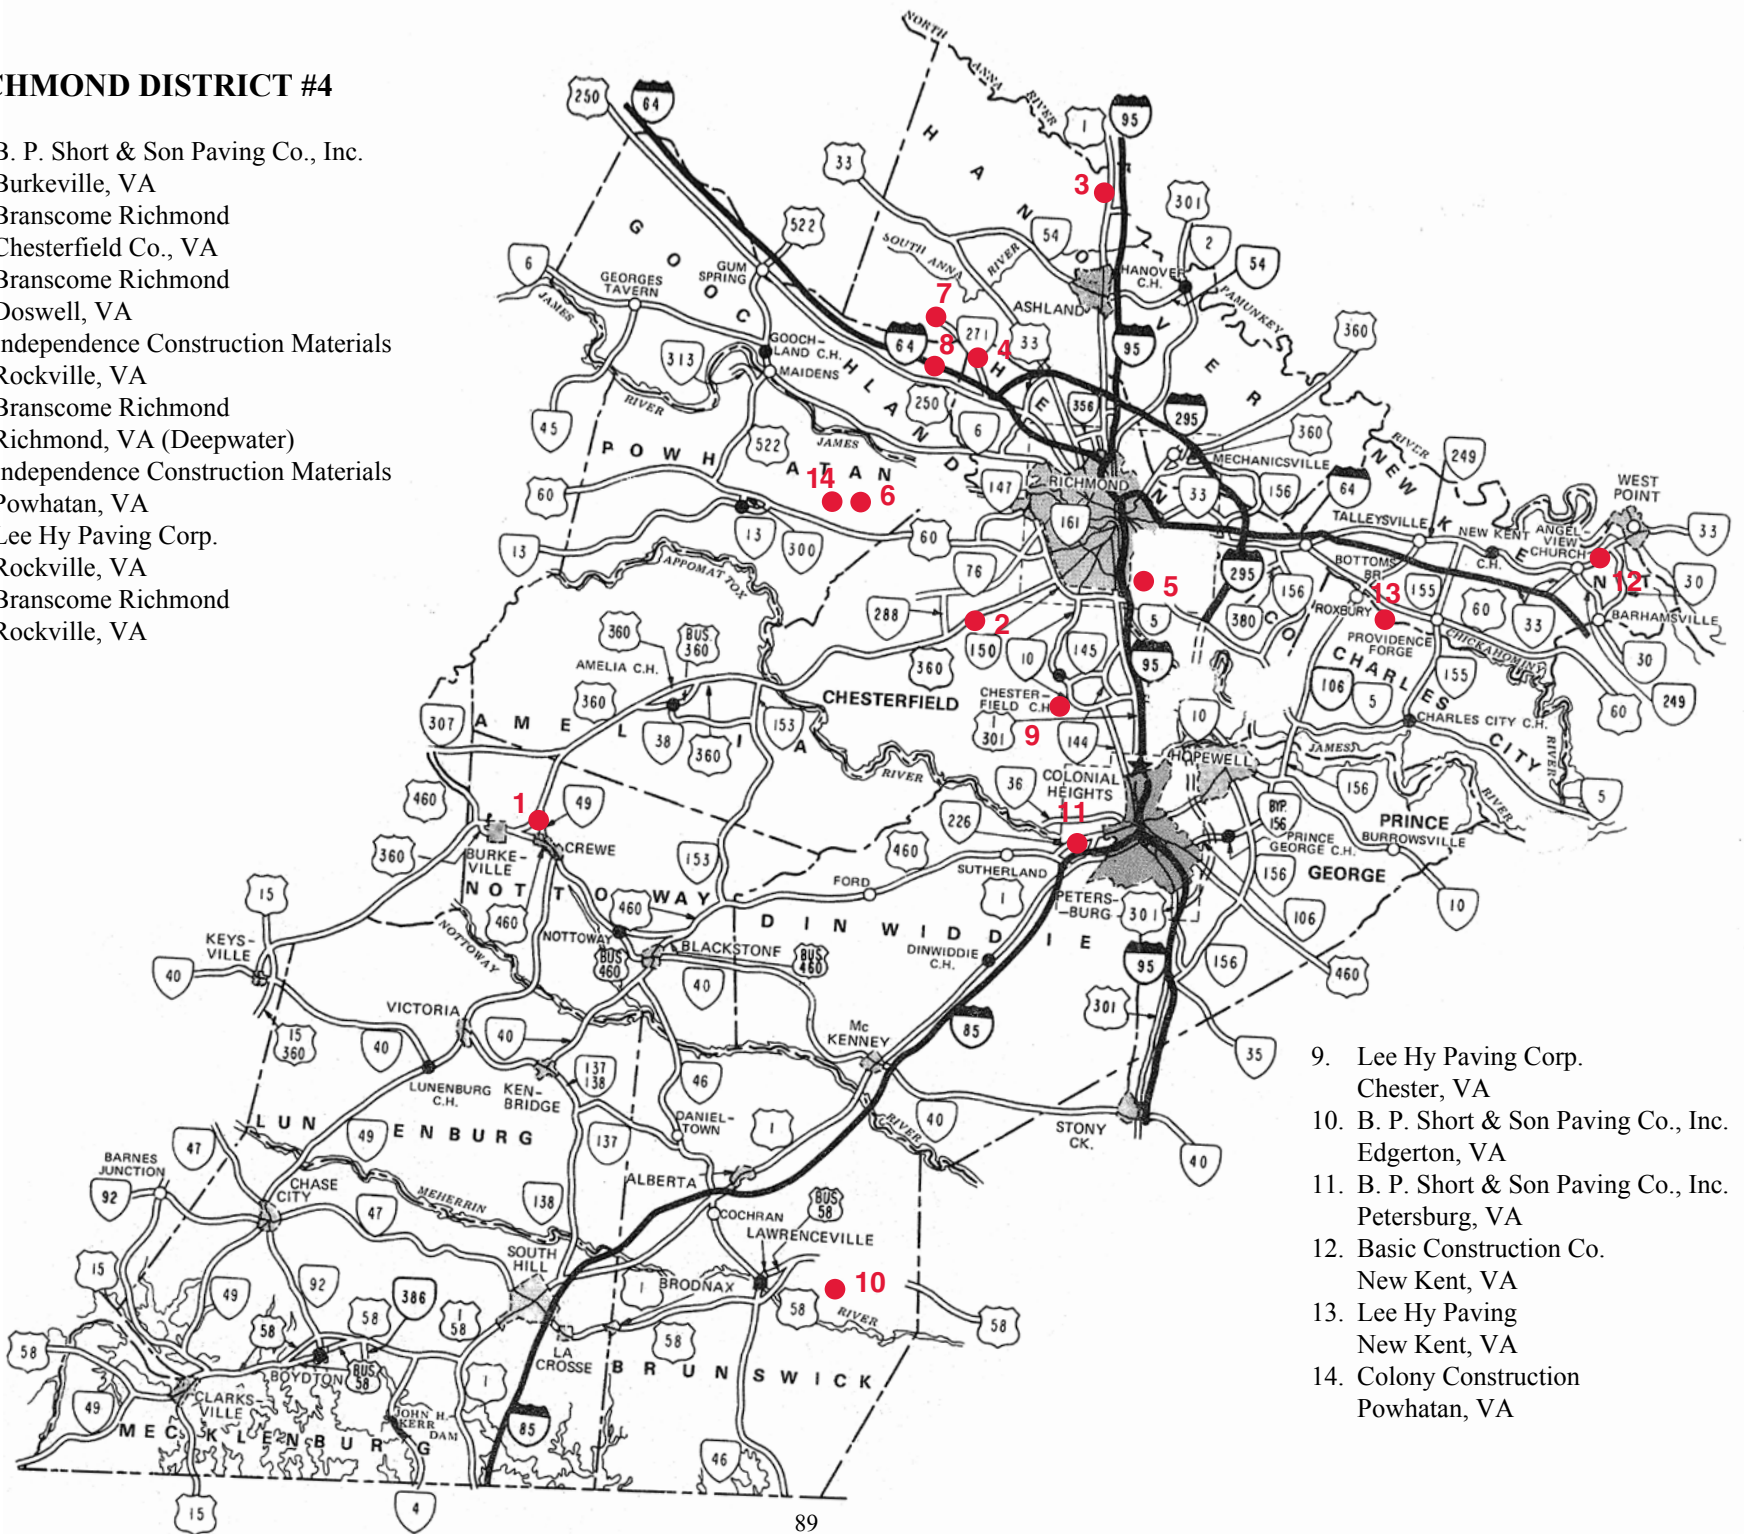

RICHMOND DISTRICT #4

1. B. P. Short & Son Paving Co., Inc.
Burkeville, VA
2. Branscome Richmond
Chesterfield Co., VA
3. Branscome Richmond
Doswell, VA
4. Independence Construction Materials
Rockville, VA
5. Branscome Richmond
Richmond, VA (Deepwater)
6. Independence Construction Materials
Powhatan, VA
7. Lee Hy Paving Corp.
Rockville, VA
8. Branscome Richmond
Rockville, VA

9. Lee Hy Paving Corp.
Chester, VA
10. B. P. Short & Son Paving Co., Inc.
Edgerton, VA
11. B. P. Short & Son Paving Co., Inc.
Petersburg, VA
12. Basic Construction Co.
New Kent, VA
13. Lee Hy Paving
New Kent, VA
14. Colony Construction
Powhatan, VA