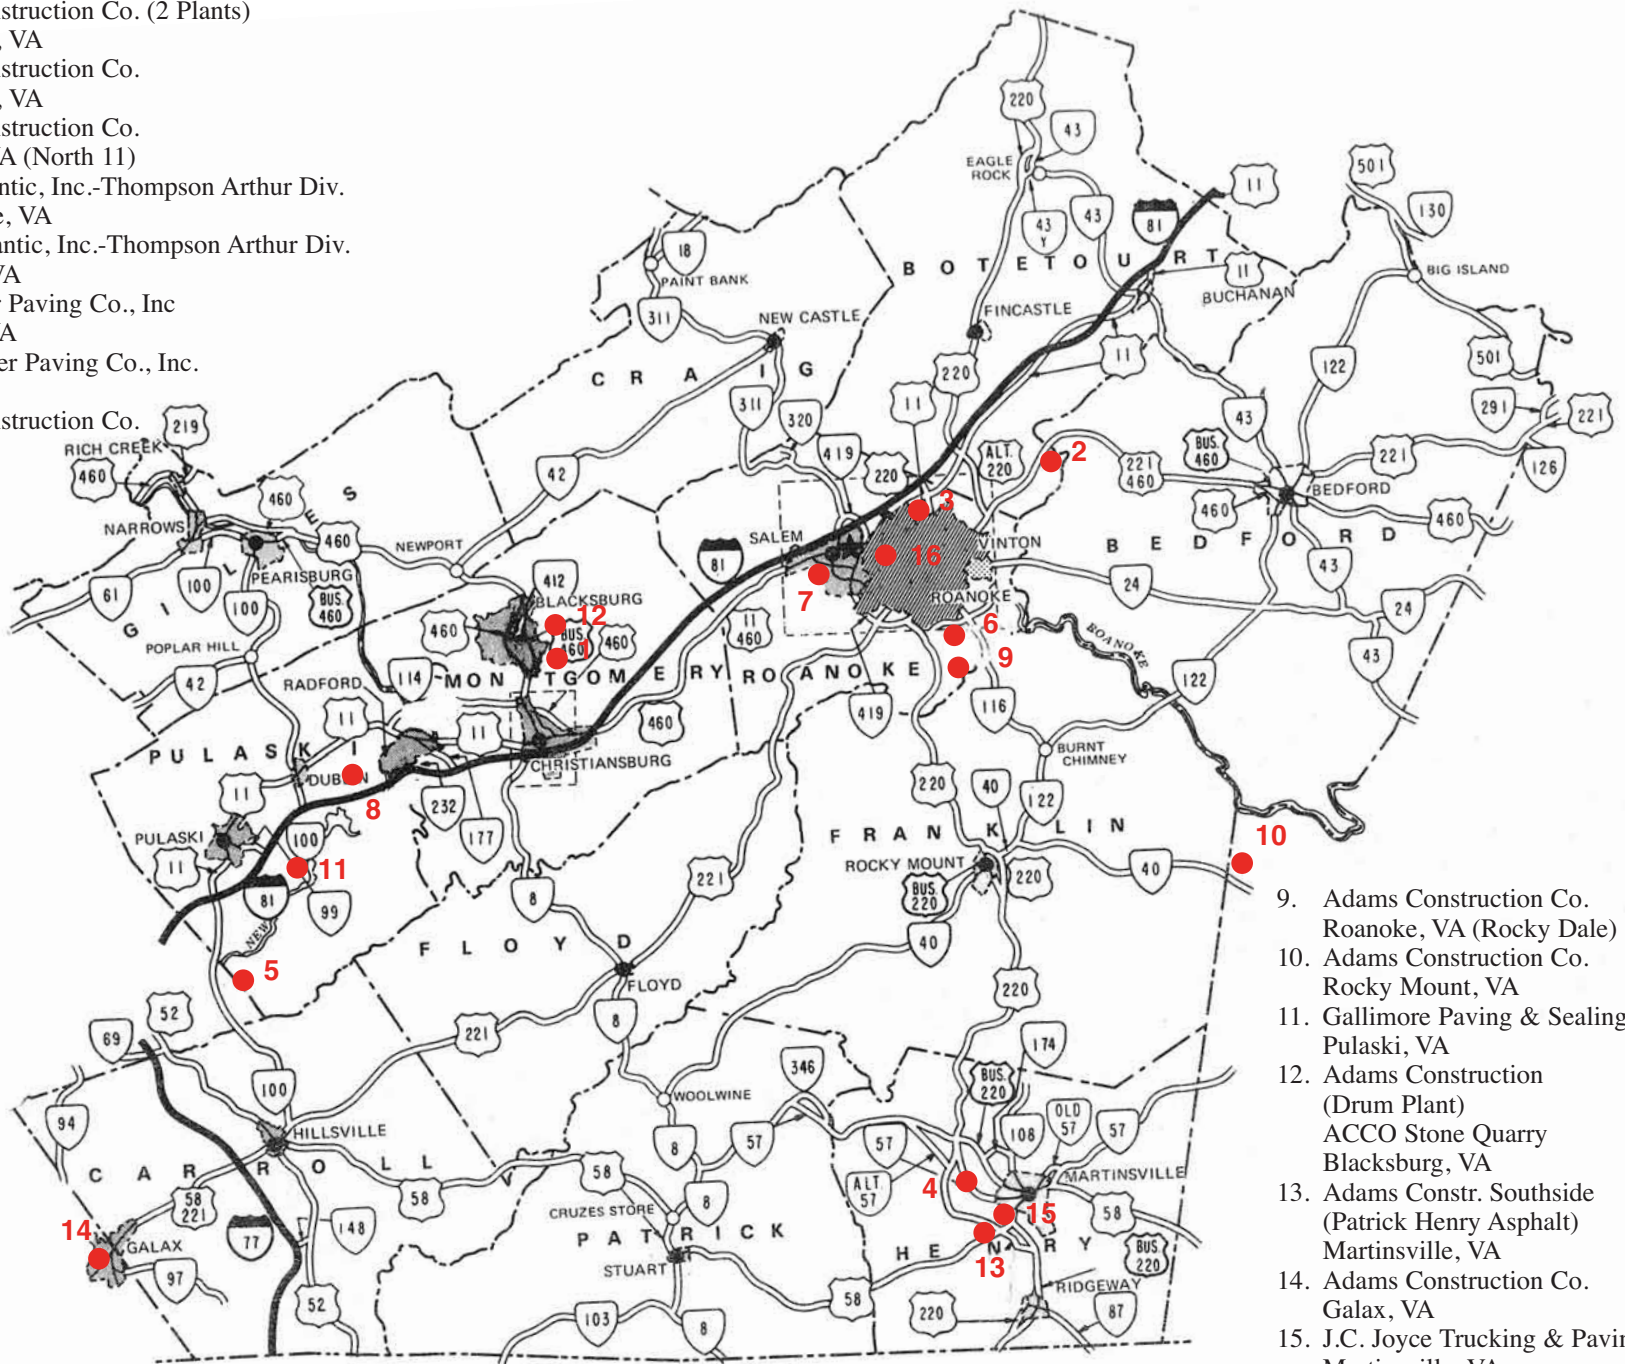

SALEM DISTRICT

1. Adams Construction Co. (2 Plants)
Blacksburg, VA
2. Adams Construction Co.
Blue Ridge, VA
3. Adams Construction Co.
Roanoke, VA (North 11)
4. APAC-Atlantic, Inc.-Thompson Arthur Div.
Martinsville, VA
5. APAC- Atlantic, Inc.-Thompson Arthur Div.
Hillsville, VA
6. S.R. Draper Paving Co., Inc
Roanoke, VA
7. L. H. Sawyer Paving Co., Inc.
Salem, VA
8. Adams Construction Co.
Dublin, VA

9. Adams Construction Co.
Roanoke, VA (Rocky Dale)
10. Adams Construction Co.
Rocky Mount, VA
11. Gallimore Paving & Sealing
Pulaski, VA
12. Adams Construction
(Drum Plant)
ACCO Stone Quarry
Blacksburg, VA
13. Adams Constr. Southside
(Patrick Henry Asphalt)
Martinsville, VA
14. Adams Construction Co.
Galax, VA
15. J.C. Joyce Trucking & Paving
Martinsville, VA
16. J & J Asphalt
Roanoke, VA